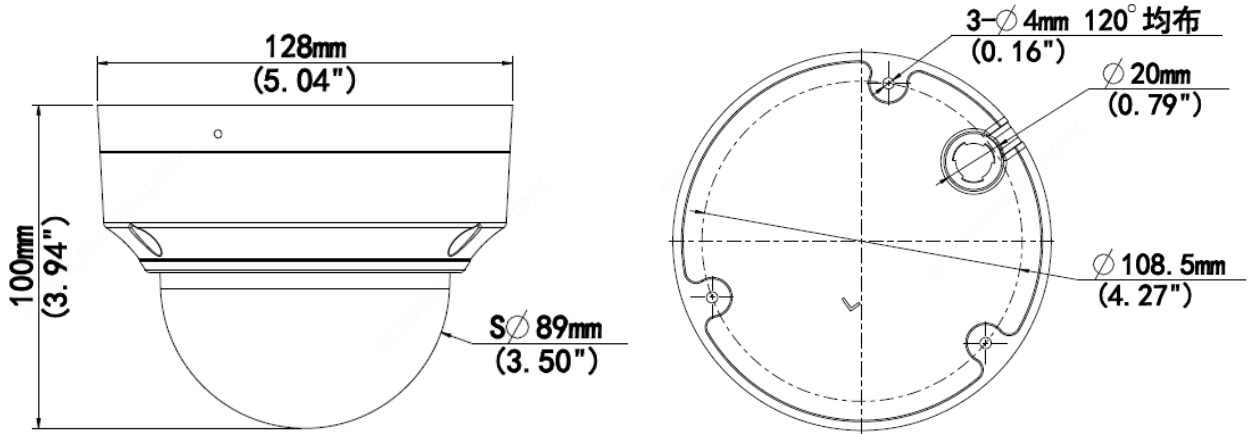

## 주요 특징

2MP

WDR

Built-in Mic

Edge Storage

IK 10

Smart IR

Ultra H.265

IP 67

- 고화질 이미지(2MP, 1/2.7" CMOS 센서 사용)
- 2MP(1920×1080)@30/25fps; 720P(1280×720)@30/25fps
- Ultra 265, H.265, H.264, MJPEG
- 120dB True WDR 기술로 강한 빛이 있는 곳에서도 선명한 이미지 구현
- 9:16 복도 모드 지원
- 내장 마이크
- 스마트 IR, 최대 40m(131ft) IR 거리
- 128G Micro SD 카드 지원
- IK10 파손 방지
- IP67 보호
- PoE 전원 공급 지원
- 3 축

## 크기